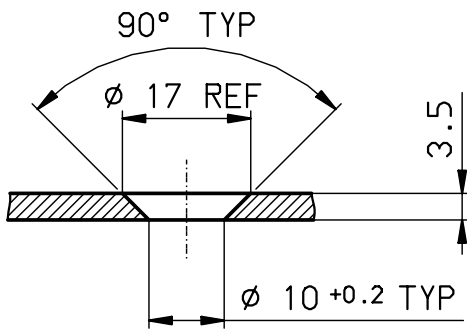

מחומר	תאריך	תיאור השינוי/עדכון	מהדורה

N-N

הערה: הדיוק במרחק בין מרכזי חורים שכנים באותו מעגל חלוקה ±0.1
הערה: יש לשבור פינות חדות ל-0.2x45°

SAW\NTRSNK\1-6

חומר		טולגל-דגניה TOOLGAL-DEGANIA		
חתימה	תאריך	שם	סבולת ככלית ±0.1	
	23.08.00	שרטט גדי	N7	מסור 60+6(10F/130)-3.5
		בקר אלכס	✓	
		אישר יאיר	קנה מדה 1:1	עבור השחל ϕ 80
01	מהדורה	14956	שרטט מס.	

תיאור