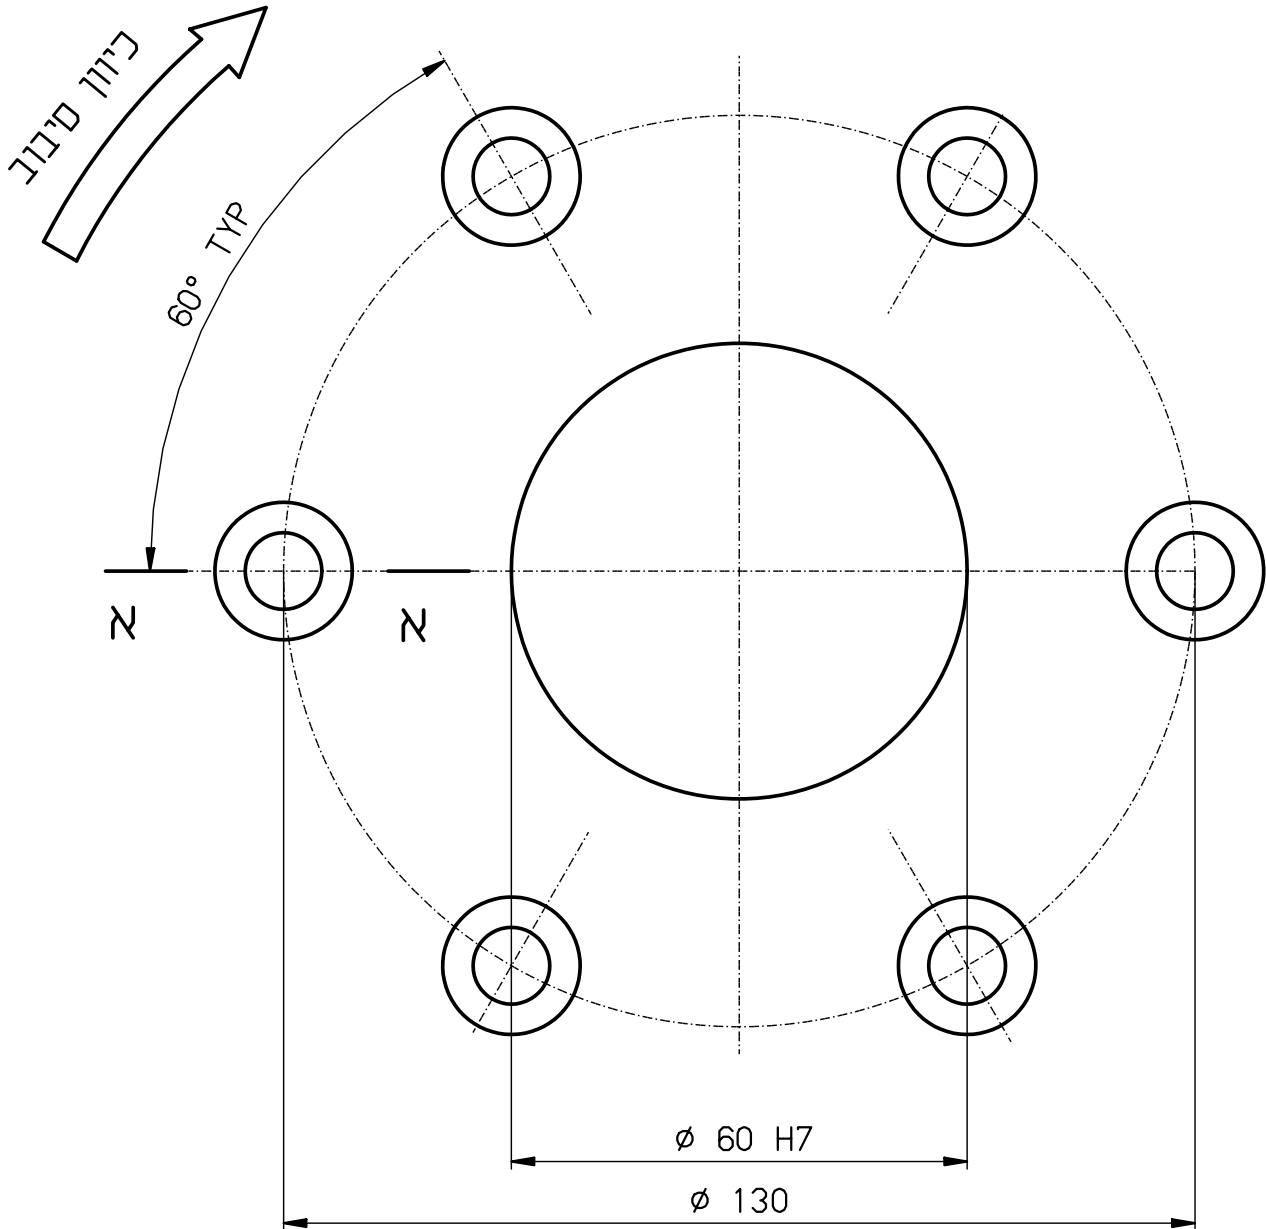

מחומר	תאריך	תיאור השינוי/עדכון	מהדורה

N-N

הערה: הדיוק במרחק בין מרכזי חורים שכנים באותו מעגל חלוקה ±0.1
הערה: יש לשבור פינות חדות ל-0.2x45°

SAW\NTRSNK\1-6

חומר		טולגל-דגניה TOOLGAL-DEGANIA		
חתימה	תאריך	שם	סבולת ככלית ±0.1	
	23.08.00	שרטט גדי	N7	מסור 60+6(10F/130)-3.5
		בקר אלכס	✓	
		אישר יאיר	קנה מדה 1:1	עבור השחל ϕ 80
01	מהדורה	14956	שרטט מס.	

תיאור